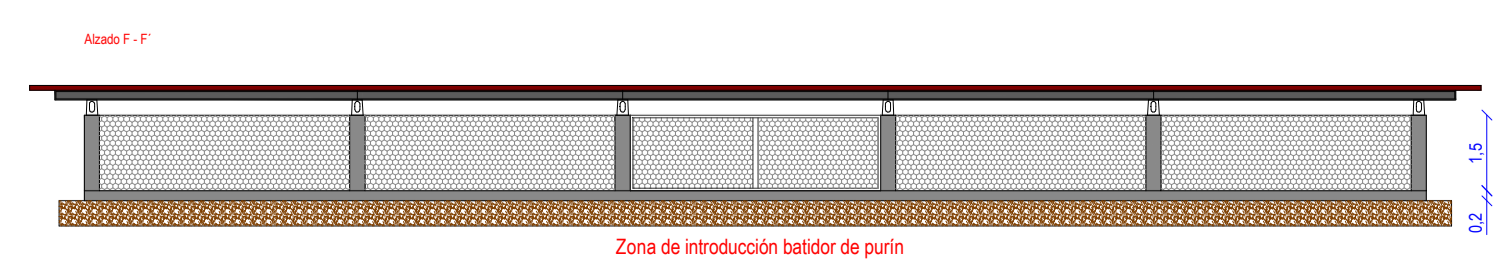

Foto 1

Foto 2

Foto 3

Foto 4

Foto 5

Foto 6

Foto 7

INFOGRAFÍAS 3D

PROYECTO: EXPLOTACIÓN PORCINA DE CERDO CELTA DESTINADA A DOCENCIA
 INICIADO EN: 2024/09/2024
 VISADO: 2024/00222

PROYECTO
 EXPLOTACIÓN PORCINA DE CERDO CELTA DESTINADA A DOCENCIA

PLANO
 ALZADOS GENERALES Y INFOGRAFÍAS 3D

PETICIONARIO
 Diputación de Lugo
 SITUACIÓN
 Polígono 219 parcela 1

MUNICIPIO
 CASTRO DE REI

PROVINCIA
 LUGO

Nº
 ESCALA
 1/150
 Lucas Cabanellas Vázquez
 Diseñado en Ingeniería Agraria nº 409
 S. VICAT
 OURENSE
 SEPTIEMBRE 2024