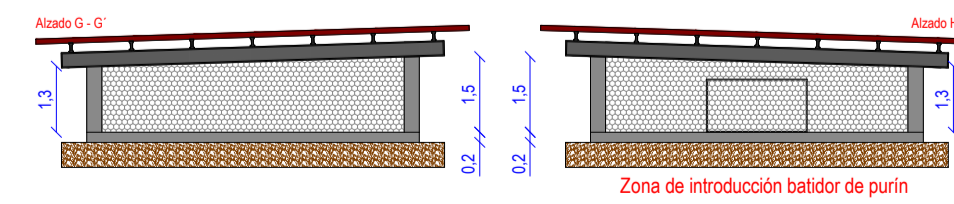

Foto 1

Foto 2

Foto 3

Foto 4

Foto 5

Foto 6

Foto 7

INFOGRAFÍAS 3D

PROYECTO: EXPLOTACIÓN PORCINA DE CERDO CELTA DESTINADA A DOCENCIA
 INICIADO EN: 2024/09/2024
 VISADO: 2024/00222

PROYECTO
 EXPLOTACIÓN PORCINA DE CERDO CELTA DESTINADA A DOCENCIA

PLANO
 ALZADOS GENERALES Y INFOGRAFÍAS 3D

PETICIONARIO
 Diputación de Lugo
 SITUACIÓN
 Polígono 219 parcela 1

MUNICIPIO
 CASTRO DE REI

PROVINCIA
 LUGO

Nº
 ESCALA
 1/150
 Lucas Cabanellas Vázquez
 Diseñado en Ingeniería Agraria nº 409
 S. VICAT
 OURENSE
 SEPTIEMBRE 2024